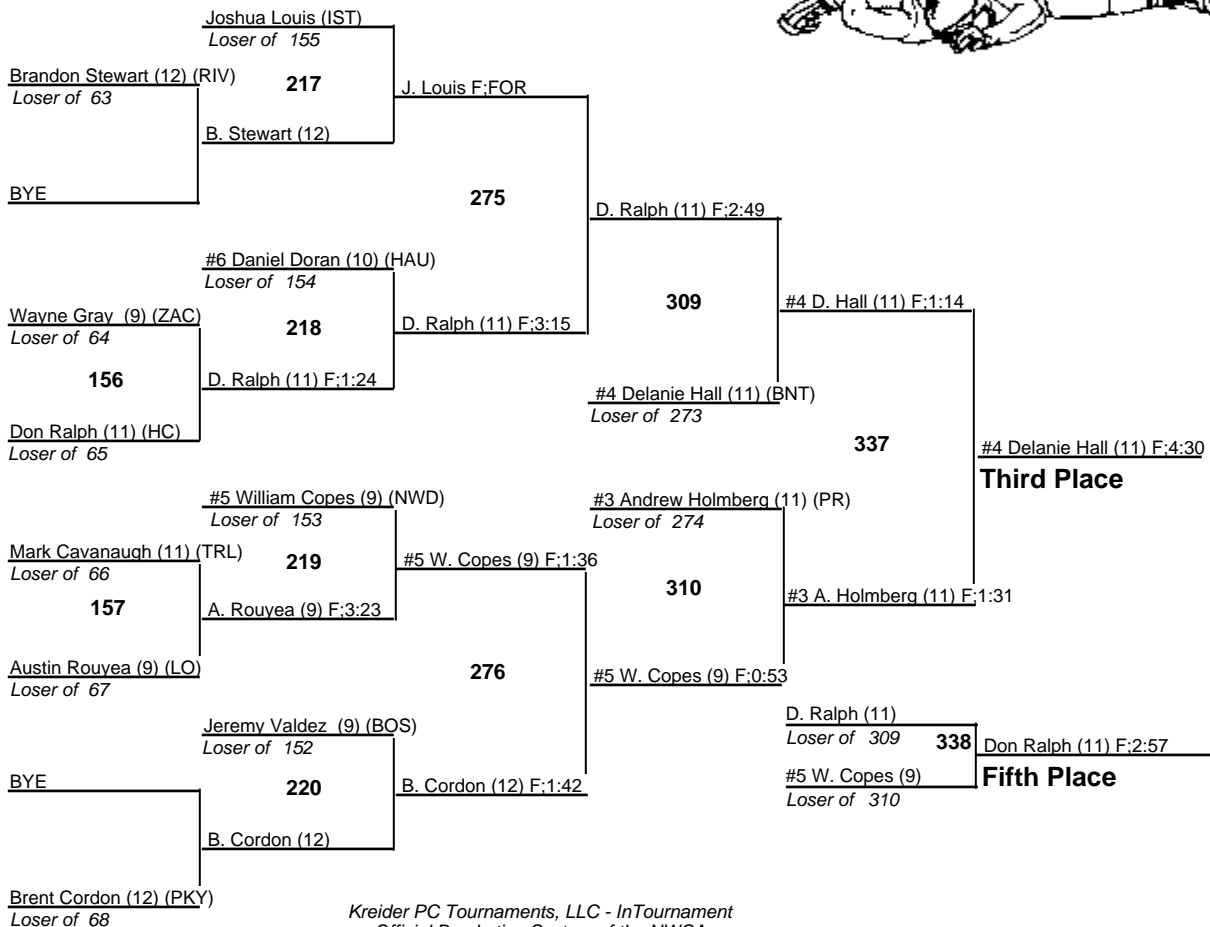

Louisiana State Wrestling Tournament - DIV II

171
8-9 February 2008

Louisiana State Wrestling Tournament - DIV II

189

8-9 February 2008

#1 Marcus Esprit (12) (NSD)			
BYE		#1 M. Esprit (12)	
BYE		69	#1 M. Esprit (12) F:0:23
Darren Rivet (10) (LO)		D. Rivet (10)	
Chase Dunlap (9) (SM)			158
BYE		C. Dunlap (9)	#1 M. Esprit (12) F:1:07
BYE		70	#8 J. Mitchell (12) F:1:29
#8 Jonathan Mitchell (12) (TAR)		#8 J. Mitchell (12)	
#5 Steven Kleamenakis (9) (HC)			277
BYE		#5 S. Kleamenakis (9)	#1 M. Esprit (12) M:21-8
BYE		71	#5 S. Kleamenakis (9) F:0:40
Mitchell Houghton (10) (BOS)		M. Houghton (10)	
Austin Barnes (11) (RIV)			159
BYE		A. Barnes (11)	#4 J. Lessard (12) D:7-4
BYE		72	#4 J. Lessard (12) F:0:58
#4 Jonahus Lessard (12) (PR)		#4 J. Lessard (12)	
#3 Ryan McMillan (11) (BNT)			356
BYE		#3 R. McMillan (11)	#1 Marcus Esprit (12) F:1:22
BYE		73	#3 R. McMillan (11) F:1:18
Blaine Butler (11) (IST)		B. Butler (11)	
Douglas Skelton (10) (PKY)			160
BYE		D. Skelton (10)	#3 R. McMillan (11) F:0:30
BYE		74	D. Skelton (10) D:4-2
#6 Ernesto Flores (12) (HAU)		#6 E. Flores (12)	
#7 Jake Griffin (12) (NWD)			278
BYE		#7 J. Griffin (12)	#2 S. Dodson (12) D:8-7
BYE		75	#7 J. Griffin (12) F:2:26
Stephen Salopek (10) (TRL)		S. Salopek (10)	
Lexus Guidry (EJ)			161
Code Galle (12) (SHW)		C. Galle (12) F:1:44	#2 S. Dodson (12) F:1:00
BYE		76	#2 S. Dodson (12) F:1:33
#2 Stephen Dodson (12) (ZAC)		#2 S. Dodson (12)	