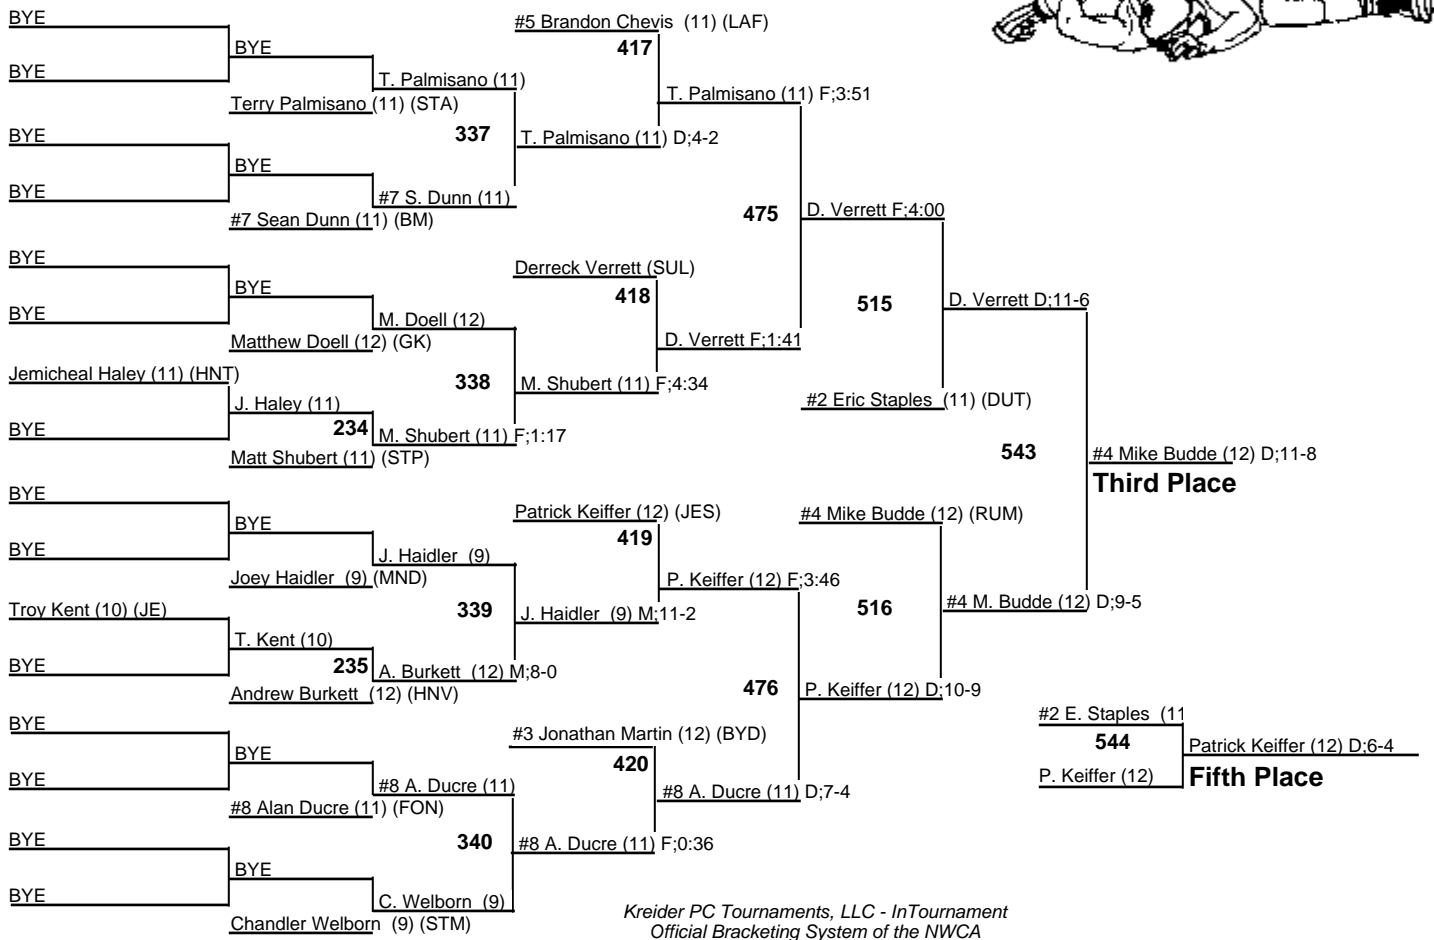

Louisiana State Wrestling Tournament - DIV I

145
8-9 February 2008

Louisiana State Wrestling Tournament - DIV I

152

8-9 February 2008

#1 Bernie Dupuy (11) (RUM)	#1 B. Dupuy (11)	
BYE	147	#1 B. Dupuy (11) F:1:32
BYE	H. Stephens (9)	
Hugh Stephens (9) (MND)		341
Alex Crowson (9) (CHM)	J. Myles (10) F:1:31	
John Myles (10) (JE)	38	148
BYE	#8 L. Morton (12)	J. Myles (10) D:5-4
#8 Lenie Morton (12) (LAF)		
#5 Patrick Shine (11) (BM)	#5 P. Shine (11)	
BYE	149	#5 P. Shine (11) F:2:49
Matthew Grego (11) (BR)	A. Asaro (11) T:16-1:5:08	
Andrew Asaro (11) (STP)	39	342
Austin Bourgeois (12) (SUL)	A. Bourgeois (12) F:0:40	
Brian Hogan (10) (STA)	40	150
BYE	#4 S. Vocke (11)	#4 S. Vocke (11) M:10-0
#4 Stephen Vocke (11) (JES)		
#3 Christian Verges (10) (FON)	#3 C. Verges (10)	
BYE	151	#3 C. Verges (10) F:1:17
Brent White (11) (ACA)	C. Johnson (11) F:1:14	
Cortney Johnson (11) (HNT)	41	343
Josh Noehl (11) (HNV)	J. Noehl (11) F:1:36	
Tom Vu (9) (BON)	42	152
BYE	#6 K. Miller (11)	#6 K. Miller (11) F:1:18
#6 Kain Miller (11) (COM)		
#7 David Pedeaux (NSH)	#7 D. Pedeaux	
BYE	153	#7 D. Pedeaux F:1:59
BYE	D. Kennedy (10)	
Devon Kennedy (10) (SLD)		344
Garrett Lambert (12) (BYD)	C. Benedict (9) F:FOR	
Cameron Benedict (9) (DUT)	43	154
BYE	#2 T. Fresina (12)	#2 T. Fresina (12) F:0:32
#2 Trent Fresina (12) (CAT)		