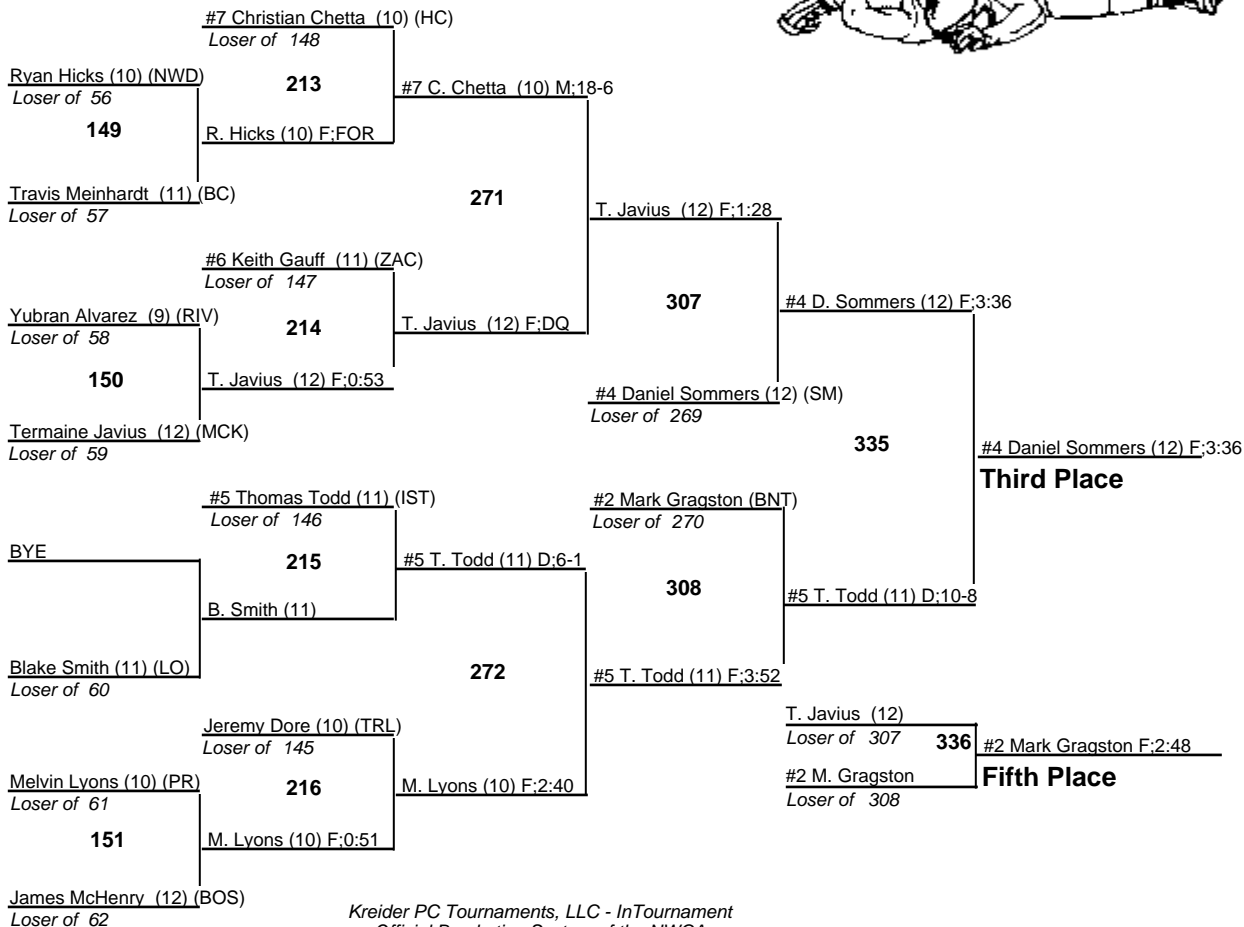

Louisiana State Wrestling Tournament - DIV II

171
8-9 February 2008

Louisiana State Wrestling Tournament - DIV II

189

8-9 February 2008

#1 Marcus Esprit (12) (NSD)			
BYE		#1 M. Esprit (12)	
BYE		69	#1 M. Esprit (12) F:0:23
Darren Rivet (10) (LO)		D. Rivet (10)	
Chase Dunlap (9) (SM)			158
BYE		C. Dunlap (9)	#1 M. Esprit (12) F:1:07
BYE		70	#8 J. Mitchell (12) F:1:29
#8 Jonathan Mitchell (12) (TAR)		#8 J. Mitchell (12)	
#5 Steven Kleamenakis (9) (HC)			277
BYE		#5 S. Kleamenakis (9)	#1 M. Esprit (12) M:21-8
BYE		71	#5 S. Kleamenakis (9) F:0:40
Mitchell Houghton (10) (BOS)		M. Houghton (10)	
Austin Barnes (11) (RIV)			159
BYE		A. Barnes (11)	#4 J. Lessard (12) D:7-4
BYE		72	#4 J. Lessard (12) F:0:58
#4 Jonahus Lessard (12) (PR)		#4 J. Lessard (12)	
#3 Ryan McMillan (11) (BNT)			356
BYE		#3 R. McMillan (11)	#1 Marcus Esprit (12) F:1:22
BYE		73	#3 R. McMillan (11) F:1:18
Blaine Butler (11) (IST)		B. Butler (11)	
Douglas Skelton (10) (PKY)			160
BYE		D. Skelton (10)	#3 R. McMillan (11) F:0:30
BYE		74	D. Skelton (10) D:4-2
#6 Ernesto Flores (12) (HAU)		#6 E. Flores (12)	
#7 Jake Griffin (12) (NWD)			278
BYE		#7 J. Griffin (12)	#2 S. Dodson (12) D:8-7
BYE		75	#7 J. Griffin (12) F:2:26
Stephen Salopek (10) (TRL)		S. Salopek (10)	
Lexus Guidry (EJ)			161
Code Galle (12) (SHW)		C. Galle (12) F:1:44	#2 S. Dodson (12) F:1:00
BYE		76	#2 S. Dodson (12) F:1:33
#2 Stephen Dodson (12) (ZAC)		#2 S. Dodson (12)	